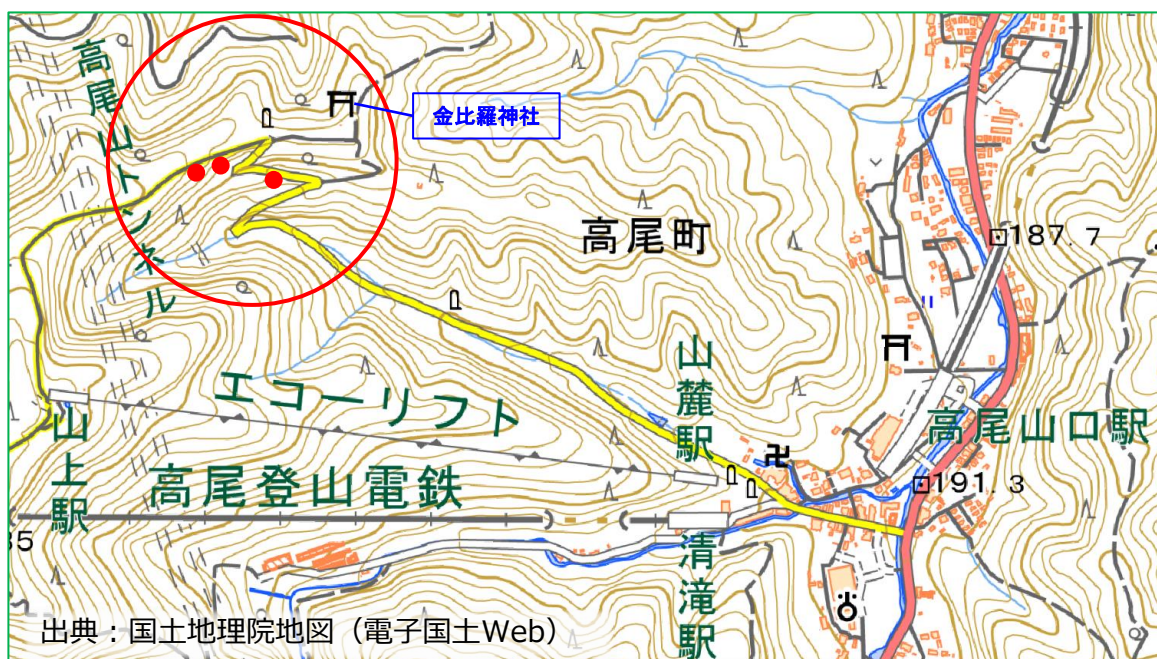

【2/6～3/7】高尾山1号路 通行規制のお知らせ

高尾山1号路沿いで立ち枯れた広葉樹があり、利用者に危険が及ぶ可能性があるため伐採処理を実施します。作業期間中、車両は通行止め、歩行者は作業地手前で通行をお待ち頂きます（誘導員の指示に従ってください）。ご協力をお願いいたします。

1. 実施箇所

高尾山1号路（都道189号）

2. 作業内容

危険木伐採・吊るし切り・搬出処分

3. 作業期間（予定）

令和7年2月6日～令和7年3月7日（予定）、平日のみ作業実施

※天候や作業の進捗により延長する可能性があります

4. 作業予定時間

9:00～16:00

車両：【1号路（道路）内にクレーン車を設置するため、通行できません】

歩行者：【通行できますが、作業地の手前でお待ち頂きます】

※誘導員の指示に従ってください

※ **歩行者については、6号路、稲荷山コース、ケーブルカー、リフトなど別ルートのご利用もご検討ください。**

5. 施工者 株式会社 小松植木