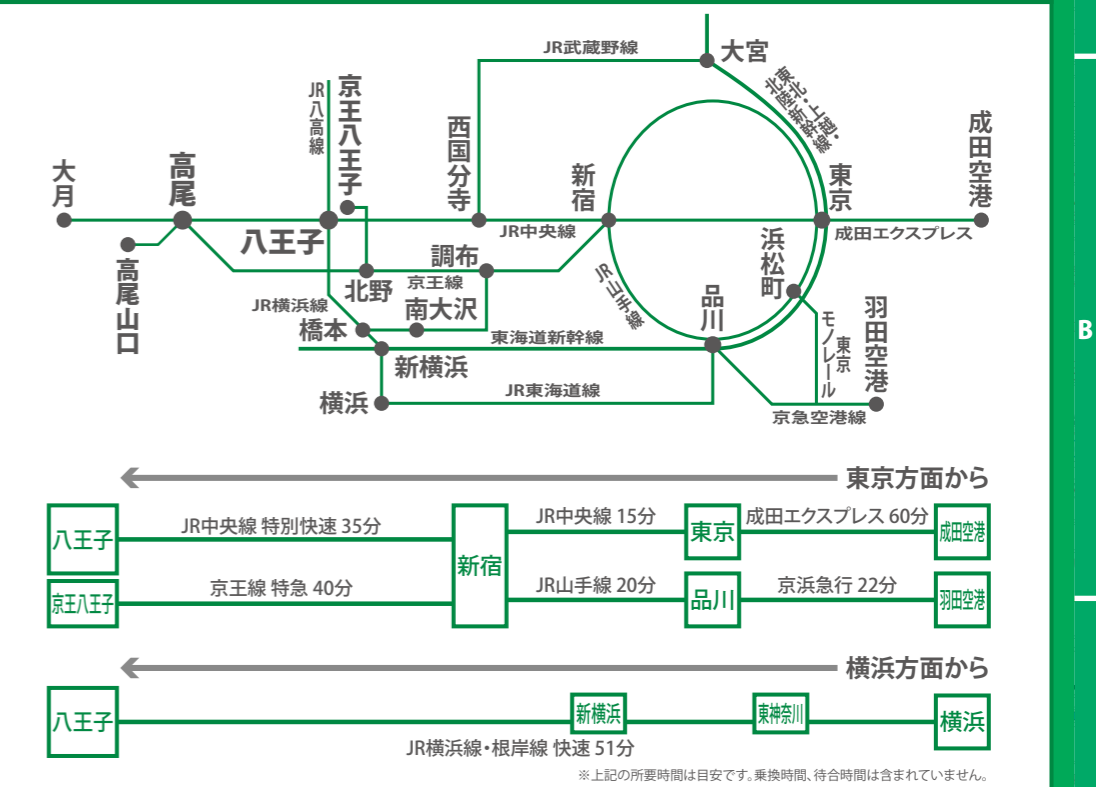

八王子観光マップ

発行日：令和元年（2019年）5月
 発行：公益社団法人八王子観光コンベンション協会 HP：http://www.hkc.or.jp/
 ☎042-643-3115（2019.8.1より事務所移転のため、042-649-2827に変更となります。）
 編集協力：八王子市観光課 制作：ユニオンマップ

八王子 アクセスガイド

JR3路線と京王線が乗り入れ、都心や横浜からのアクセスがよい八王子。中央道や圏央道により、東京西部の重要な交通拠点になっています。

鉄道でのアクセス

車でアクセス

八王子駅周辺図