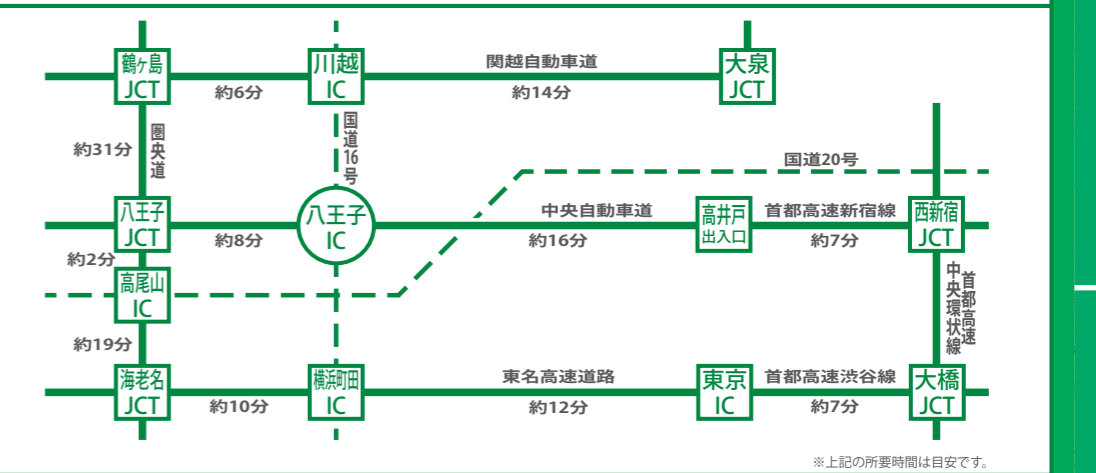

八王子観光マップ

発行日：令和元年（2019年）5月
 発行：公益社団法人八王子観光コンベンション協会 HP：http://www.hkc.or.jp/
 ☎042-643-3115（2019.8.1より事務所移転のため、042-649-2827に変更となります。）
 編集協力：八王子市観光課 制作：ユニオンマップ

八王子 アクセスガイド

JR3路線と京王線が乗り入れ、都心や横浜からのアクセスがよい八王子。中央道や圏央道により、東京西部の重要な交通拠点になっています。

鉄道でのアクセス

車でアクセス

八王子駅周辺図