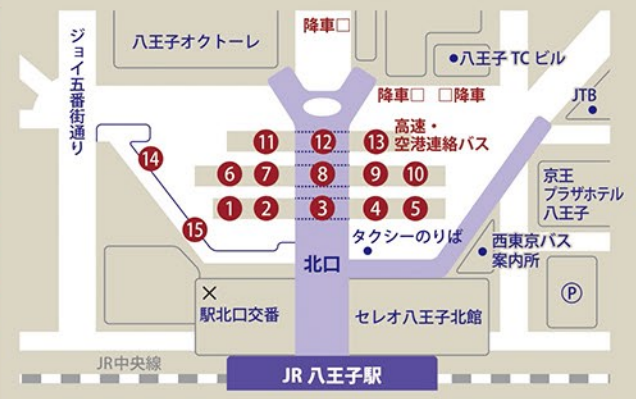

バス乗場一覧

JR八王子駅(北口)

1	大02 宇津木台(東海大学病院)	10	長81 城山手
2	大03 東海大学八王子病院	11	長82 長房団地
3	大11 日野駅(東海大学病院)	12	八04 館ヶ丘団地(北館ヶ丘)
4	ハ50 日野駅	13	八04 館ヶ丘団地(医療センター)
5	ハ58 八王子工業団地	14	八06 館ヶ丘団地(駐在所前)
6	ハ59 八王子工業団地	15	ハ01 高尾山口駅
7	ハ50 日野駅	16号04	山01 戸吹(みつい台)
8	ハ59 八王子工業団地	16号11	山01 戸吹(みつい台)
9	ハ50 日野駅	17号01	山01 戸吹(みつい台)
10	ハ59 八王子工業団地	17号02	山01 戸吹(みつい台)
11	ハ50 日野駅	17号03	山01 戸吹(みつい台)
12	ハ59 八王子工業団地	17号04	山01 戸吹(みつい台)
13	ハ50 日野駅	17号05	山01 戸吹(みつい台)
14	ハ59 八王子工業団地	17号06	山01 戸吹(みつい台)
15	ハ50 日野駅	17号07	山01 戸吹(みつい台)

※⑥の★は始発から午後12時25分まで乗り場⑩に変更
 ※⑪⑫の●は始発から午後12時27分まで乗り場⑩に変更

JR八王子駅(南口)

1	ハ60 南大沢駅	7	ハ94 西八王子駅南口
2	ハ61 南大沢駅	8	ハ99 西八王子駅南口
3	ハ63 由木折返場	9	ハ98 グリーンヒル寺田
4	ハ65 片倉台	10	ハ96 法政大学
5	ハ69 八王子みなみ野駅	11	ハ97 法政大学
6	ハ70 多摩美術大学	12	ハ97 めじろ台駅
7	ハ81 めじろ台駅		
8	ハ67 上大船/東京家政学院		
9	ハ77 橋本駅北口		

京王八王子駅

1	長81 城山手	4	ひ07 サマーランド・秋川駅(ひよどり)
2	長82 長房団地	5	ひ08 戸吹スポーツ公園(ひよどり)
3	八01 八王子駅南口	6	ひ09 中野野地
4	八04 館ヶ丘団地(北館ヶ丘)	7	ひ10 中野野地
5	八04 館ヶ丘団地(医療センター)	8	大02 宇津木台(東海大学病院)
6	八06 館ヶ丘団地(駐在所前)	9	大03 東海大学八王子病院
7	ハ01 高尾山口駅	10	大11 日野駅(東海大学病院)
8	山01 戸吹(みつい台)		
9	山01 戸吹(みつい台)		
10	山01 戸吹(みつい台)		