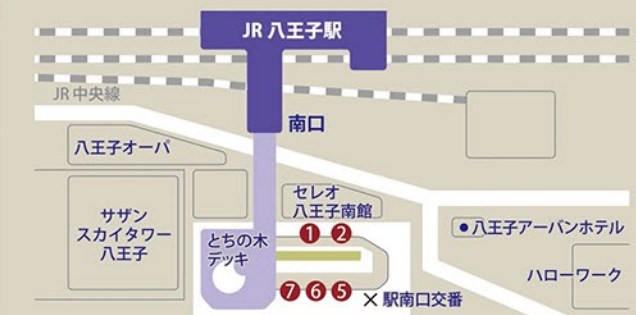

バス乗場一覧

JR八王子駅(北口)

1	大02 宇津木台(東海大学病院)	10	長81 城山手
2	大03 東海大学八王子病院	11	長82 長房団地
3	大11 日野駅(東海大学病院)	12	八04 館ヶ丘団地(北館ヶ丘)
4	ハ50 日野駅	13	八04 館ヶ丘団地(医療センター)
5	ハ58 八王子工業団地	14	八06 館ヶ丘団地(駐在所前)
6	ハ59 八王子工業団地	15	ハ01 高尾山口駅
7	ハ50 日野駅	16号04	山01 戸吹(みつい台)
8	ハ59 八王子工業団地	16号11	山01 戸吹(みつい台)
9	ハ50 日野駅	17号01	山01 戸吹(みつい台)
10	ハ59 八王子工業団地	17号02	山01 戸吹(みつい台)
11	ハ50 日野駅	17号03	山01 戸吹(みつい台)
12	ハ59 八王子工業団地	17号04	山01 戸吹(みつい台)
13	ハ50 日野駅	17号05	山01 戸吹(みつい台)
14	ハ59 八王子工業団地	17号06	山01 戸吹(みつい台)
15	ハ50 日野駅	17号07	山01 戸吹(みつい台)

※⑥の★は始発から午後12時25分まで乗り場⑩に変更
 ※⑪⑫の●は始発から午後12時27分まで乗り場⑩に変更

JR八王子駅(南口)

1	ハ60 南大沢駅	7	ハ94 西八王子駅南口
2	ハ61 南大沢駅	8	ハ99 西八王子駅南口
3	ハ63 由木折返場	9	ハ98 グリーンヒル寺田
4	ハ65 片倉台	10	ハ96 法政大学
5	ハ69 八王子みなみ野駅	11	ハ97 法政大学
6	ハ70 多摩美術大学	12	ハ97 めじろ台駅
7	ハ81 めじろ台駅		
8	ハ67 上大船/東京家政学院		
9	ハ77 橋本駅北口		

京王八王子駅

1	長81 城山手	4	ひ07 サマーランド・秋川駅(ひよどり)
2	長82 長房団地	5	ひ08 戸吹スポーツ公園(ひよどり)
3	八01 八王子駅南口	6	ひ09 中野野地
4	八04 館ヶ丘団地(北館ヶ丘)	7	ひ10 中野野地
5	八04 館ヶ丘団地(医療センター)	8	大02 宇津木台(東海大学病院)
6	八06 館ヶ丘団地(駐在所前)	9	大03 東海大学八王子病院
7	ハ01 高尾山口駅	10	大11 日野駅(東海大学病院)
8	山01 戸吹(みつい台)		
9	山01 戸吹(みつい台)		
10	山01 戸吹(みつい台)		

中町黒塀

織物産業で栄えてきた八王子市には、かつて約200名もの芸妓さんがいました。現在も中町黒塀通りには情緒あふれる花街があり、約20人の芸妓さんが八王子の花柳界を引き継いでいます。

八王子ラーメン

情報は八麺会のホームページで。 URL <http://www.hachimen.org/>
 お店の場所は裏面のまちなかマップをご参照ください。

地図1	ちとせ	南新町 8
地図2	つけ麺アメリ屋	台町 1-17-5
地図3	らめんのであら	台町 1-6-12
地図4	でんでん	子安町 1-37-6
地図5	びんびん	子安町 1-8-17
地図6	タンタン	子安町 1-30-6
地図7	一麺	三崎町 5-13
地図8	弘富	明神町 3-11
地図9	麺処 あずき	本町 14-10
地図10	藍華	元横山町 2-22-3
地図11	びんびん亭 ユーロード店	横山町 11-1
地図12	伊勢屋本店	八日町 10-3
地図13	和菓子処 稲毛屋	万町 116-2
地図14	御菓子処 大村屋	八木町 7-2
地図15	小澤製菓所	小門町 79
地図16	和菓子処 篠崎花月堂	台町 1-17-7
地図17	有限会社白子屋	元横山町 3-4-2
地図18	御菓子司 千松園	大横町 1-13
地図19	御菓子司 ぼていや	八幡町 2-17
地図20	株式会社社姫	明神町 3-11-15
地図21	八王子銘菓 もちとし	横山町 22-2
地図22	青木万年堂	寺町 38